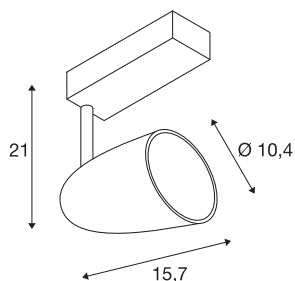

SPOT T

spot pour rail 3 allumages, intérieur, noir, LED, 39W, 3000K

Le SPOT T épuré séduit par la simplicité de son apparence et son toucher agréable, le luminaire est équipé d'un adaptateur triphasé et d'une puissante LED.

INFORMATIONS TECHNIQUES

Réf.	1001269
Nombre de sorties lumineuses différentes	1
Orientable ou inclinable	Dispositif rotatif et pivotant
Code IP	IP 20
Montage	En saillie
Détails de montage	Plafond, Rail plafond
Tension nominale primaire	220-240V ~50/60Hz
Classe de protection	I
Puissance en watts	39 W
Lumen	3100 lm
Température de couleur	3000 Kelvin
Angle de rayonnement	24 °
Coloris	noir
IRC	80
Données LXXBXX	L70B50
Durée de vie	30000 h
Répartition de l'intensité lumineuse	rotosymétrique
Sortie lumineuse	direct
Risk Group	1
Longueur	23 cm
Largeur	10.4 cm
Hauteur	21 cm

Poids net	1.3 kg
Poids brut	1.391 kg