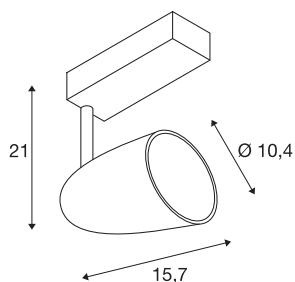

SPOT T

sort, 3000K, inkl. trefase adapter

SPOT T vekker begeistring med sitt enkle utseende og flotte overflater. Den er utstyrt med en 3-tenning-adapter og svært effektive LED.

TEKNISKE DATA

Art.nr.	1001269
Antall ulike lysuttak	1
Drei- og svingbar	Roterbar og svingbar
IP-kode	IP 20
Montering	Utenpåliggende montering
Montering detaljer	Tak, Skinne tak
Primær merkespenning	220-240V ~50/60Hz
Kapslingsgrad	I
Systemeffekt	39 W
Lysytelse	3100 lm
Lysfargetemperatur	3000 Kelvin
Spredningsvinkel	24 °
Farge	svart
CRI	80
LXXBXX-data	L70B50
Levetid	30000 h
Lysstyrkefordeling	rotasjonssymmetrisk
Lysåpning	direkte
Risikogruppe	1
Lengde	23 cm
Bredde	10.4 cm
Høyde	21 cm

Nettovekt	1.3 kg
Bruttovekt	1.391 kg