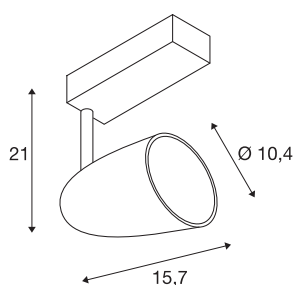

## SPOT T

zwart, 3000K, incl. 3f.-adapter

De SPOT T behoort met zijn eenvoudige vormgeving en gebruikte materialen. De met een 3-fase adapter uitgeruste lamp werkt met een krachtige LED.

## TECHNISCHE GEGEVENS

Art.nr.	1001269
Aantal verschillende lichtopeningen	1
Draai- of zwenkbaar	Draai- en kantelbaar
IP-code	IP 20
Montage	opbouw
Montagebeschrijving	plafond,rail plafond
Primaire nominale spanning	220-240V ~50/60Hz
Beschermingsklasse	I
Wattage	39 W
Lumen	3100 lm
Lichtkleurtemperatuur	3000 Kelvin
Stralingshoek	24 °
Kleur	zwart
CRI	80
LXXBXX-gegevens	L70B50
Levensduur	30000 h
Lichtsterkteverdeling	rotatiesymmetrisch
Lichtuitlaat	direct
Risk Group	1
Lengte	23 cm
Breedte	10.4 cm
Hoogte	21 cm

<b>Nettogewicht</b>	1.3 kg
<b>Brutogewicht</b>	1.391 kg