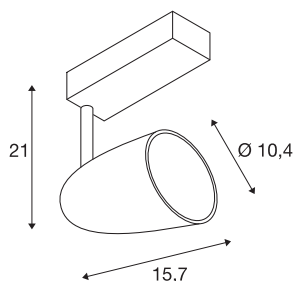

SPOT T

zwart, 3000K, incl. 3-fasen adapter

De eenvoudige SPOT T onderscheidt zich door zijn simpele uitstraling en door zijn ergonomie, de met een 3-fasen adapter uitgevoerde lamp is met een krachtige led uitgerust.

TECHNISCHE SPECIFICATIES

Art.nr.	1001269
Aantal verschillende lichtopeningen	1
Draai- of kantelbaar	Draai- en zwenkbaar
IP-code	IP 20
Montage	Opbouw
Montagebeschrijving	Plafond,Rail plafond
Primaire nominale spanning	220-240V ~50/60Hz
Veiligheidsklasse	I
Wattage	39 W
Lumen	3100 lm
Lichtkleurtemperatuur	3000 Kelvin
Stralingshoek	24 °
Kleur	zwart
CRI	80
LXXBXX gegevens	L70B50
Levensduur	30000 h
Lichtsterkteverdeling	rotatiesymmetrisch
Lichtval	direct
Risk Group	1
Lengte	23 cm
Breedte	10.4 cm
Hoogte	21 cm

Nettogewicht	1.3 kg
Brutogewicht	1.391 kg