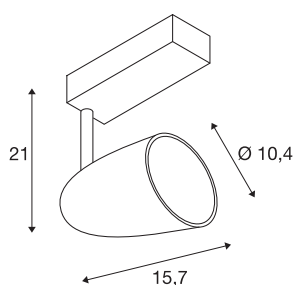

SPOT T

črn, 3000K, vklj. 3-fazni adapter

Svetilka SPOT T ima značilno preprosto obliko, tako z dvo- kot tridimenzionalnega vidika. Opremljena je s trifaznim adapterjem in z eno zmogljivo LED žarnico.

TEHNIČNI PODATKI

Št. art.	1001269
Število različnih svetlobnih rež	1
Vrtljivo ali nagibno	vrtljiva in zasučna
IP koda	IP 20
Montaža	Nadgradnja
Podrobnosti montaže	Strop, Tirnica za strop
Primarna nazivna napetost	220-240V ~50/60Hz
Zaščitni razred	I
El. moč	39 W
Lumini	3100 lm
Barvna temperatura	3000 Kelvin
Kot sevanja	24 °
Barva	črna
CRI	80
LXXBXX podatki	L70B50
Življenjska doba	30000 h
Razporeditev svetilnosti	simetrično vrtenje
Svetenje	neposredno
Risk Group	1
Dolžina	23 cm
Širina	10.4 cm
Višina	21 cm

Neto teža	1.3 kg
Bruto teža	1.391 kg