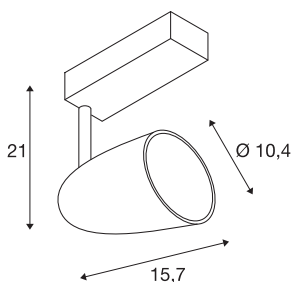

BODOVÉ SVÍTIDLO T

bílá, 3000K, vč. 3fáz. adaptéru

Štíhlé svítidlo SPOT T se vyznačuje jednoduchým designem i svým haptickým tvarem, svítidlo vybavené 3fázovým adaptérem je osazeno jednou výkonnou LED.

TECHNICKÁ DATA

| | |
|------------------------------|---------------------|
| Č. výrobku | 1001270 |
| Počet různých výstupů světla | 1 |
| Otočné nebo výkyvné | otočné a výkyvné |
| Kód IP | IP 20 |
| Montáž | Nástavba |
| Podrobnosti montáže | Strop, Lišta, strop |
| Primární jmenovité napětí | 220-240V ~50/60Hz |
| Třída ochrany | I |
| Příkon | 39 W |
| Lumen | 3100 lm |
| Teplota barvy světla | 3000 Kelvin |
| Úhel záření | 24 ° |
| Barva | bílá |
| CRI | 80 |
| Data LXXBXX | L70B50 |
| Životnost | 30000 h |
| Svítivost | rotačně symetrický |
| Výstup světla | přímé |
| Risk Group | 1 |
| Délka | 23 cm |
| Šířka | 10.4 cm |
| Výška | 21 cm |