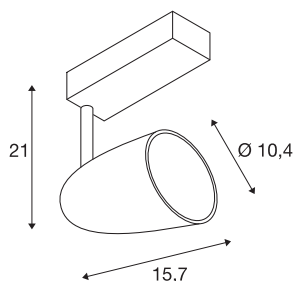

## SPOT T

weiß, 3000K, inkl. 3P.-Adapter

Der schlichte SPOT T besteht durch seine simple Optik sowie durch seine Haptik, die mit einem 3Phasen-Adapter ausgestattete Leuchte ist mit einer Hochleistungs LED bestückt.

## TECHNISCHE DATEN

Art. Nr.	1001270
Anzahl unterschiedliche Lichtauslässe	1
Dreh- oder Schwenkbar	rotary bar and tiltable
IP Code	IP 20
Montage	Aufbau
Montagedetails	Decke, Schiene Decke
Primäre Nennspannung	220-240V ~50/60Hz
Schutzklasse	I
Wattage	39 W
Lumen	3100 lm
Lichtfarbtemperatur	3000 Kelvin
Abstrahlwinkel	24 °
Farbe	weiß
CRI	80
LXXBXX Daten	L70B50
Lebensdauer	30000 h
Lichtstärkeverteilung	rotationssymmetrisch
Lichtaustritt	direkt
Risk Group	1
Länge	23 cm
Breite	10.4 cm
Höhe	21 cm

<b>Nettogewicht</b>	1.3 kg
<b>Bruttogewicht</b>	1.391 kg