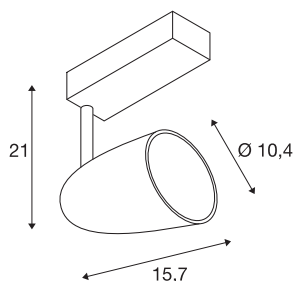

SPOT T

weiß, 3000K, inkl. 3P.-Adapter

Der schlichte SPOT T besticht durch seine simple Optik sowie durch seine Haptik, die mit einem 3Phasen-Adapter ausgestattete Leuchte ist mit einer Hochleistungs LED bestückt.

TECHNISCHE DATEN

Art. Nr.	1001270
Anzahl unterschiedliche Lichtauslässe	1
Dreh- oder Schwenkbar	rotary bar and tiltable
IP Code	IP 20
Montage	Aufbau
Montagedetails	Decke, Schiene Decke
Primäre Nennspannung	220-240V ~50/60Hz
Schutzklasse	I
Wattage	39 W
Lumen	3100 lm
Lichtfarbtemperatur	3000 Kelvin
Abstrahlwinkel	24 °
Farbe	weiß
CRI	80
LXXBXX Daten	L70B50
Lebensdauer	30000 h
Lichtstärkeverteilung	rotationssymmetrisch
Lichtaustritt	direkt
Risikogruppe	1
Länge	23 cm
Breite	10.4 cm
Höhe	21 cm

Nettogewicht	1.3 kg
Bruttogewicht	1.391 kg