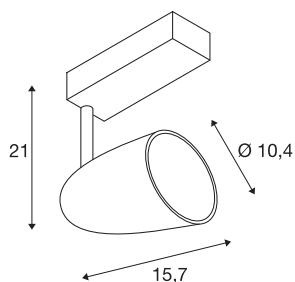

SPOT T LED

blanco, 3000K, incl. adaptador trifásico

El elegante SPOT T destaca por su estética simple y por su tacto. La luminaria equipada con un adaptador trifásico incorpora una luz LED de alta potencia.

Datos técnicos

Art. N.º	1001270
Número de salidas de luz diferentes	1
Giratoria u orientable	Giratoria y orientable
Código IP	IP 20
Montaje	Superficie
Detalles de montaje	Techo, Carril techo
Voltaje nominal primario	220-240V ~50/60Hz
Clase de protección	I
Potencia	39 W
Flujo luminoso	3100 lm
Temperatura del color de la luz	3000 Kelvin
Semiángulo de dispersión	24 °
Color	blanco
IRC	80
Datos LXXBXX	L70B50
Vida útil	30000 h
Distribución de la intensidad luminosa	de rotación simétrica
Salida de la luz	Directa
Risk Group	1
Longitud	23 cm
Anchura	10.4 cm
Altura	21 cm

Peso neto	1.3 kg
Peso bruto	1.391 kg