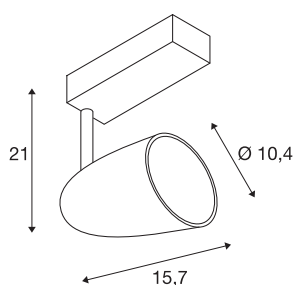

## SPOT T

blanc, 3000 K, adaptateur triphasé inclus

Le SPOT T sobre fascine par son aspect simple et son toucher. Le spot équipé d'un adaptateur triphasé est équipé d'une LED puissante.

## INFORMATIONS TECHNIQUES

N° art.	1001270
Nombre de sorties lumineuses différentes	1
Pivotant ou inclinable	Rotatif et pivotant
Code IP	IP 20
Montage	Apparent
Infos de montage	Plafond, Rail pour plafond
Tension nominale primaire	220-240V ~50/60Hz
Indice de protection	I
Wattage	39 W
Lumen	3100 lm
Température de couleur	3000 Kelvin
Angle faisceau	24 °
Coloris	blanc
CRI	80
Caractéristiques LXXBXX	L70B50
Durée de vie	30000 h
Répartition de l'intensité lumineuse	rotosymétrique
Faisceau lumineux	direct
Risk Group	1
Longueur	23 cm
Largeur	10.4 cm
Hauteur	21 cm

<b>Poids net</b>	1.3 kg
<b>Poids brut</b>	1.391 kg