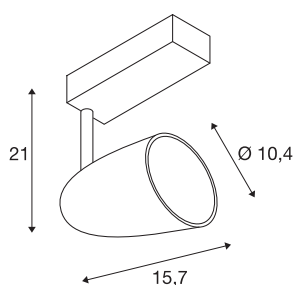

SPOT T

bianco, 3000K, incl. adattatore trifase

L'elegante SPOT T piace per l'estetica semplice e per le sensazioni tattili. La lampada, dotata di adattatore trifase, è dotata di LED ad alte prestazioni.

DATI TECNICI

Articolo	1001270
Numero di diverse finestre	1
Girevole od orientabile	Ruotabile e orientabile
Codice IP	IP 20
Montaggio	Superficie
Dettagli di montaggio	Soffitto, Binario a parete
Tensione nominale primaria	220-240V ~50/60Hz
Classe isolamento	I
Wattaggio	39 W
Lumen	3100 lm
Temperatura colore	3000 Kelvin
Angolo di emissione	24 °
Colore	bianco
CRI	80
Dati LXXBXX	L70B50
Durata	30000 h
Distribuzione dell'intensità luminosa	rotazione simmetrica
Emissione	diretto
Risk Group	1
Lunghezza	23 cm
Larghezza	10.4 cm
Altezza	21 cm

Peso netto	1.3 kg
Peso lordo	1.391 kg