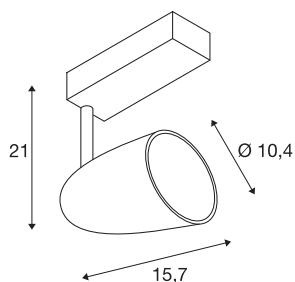

SPOT T

hvit, 3000K, inkl. trefase adapter

SPOT T vekker begeistring med sitt enkle utseende og flotte overflater. Den er utstyrt med en 3-tenning-adappter og svært effektive LED.

TEKNISKE DATA

Art.nr.	1001270
Antall ulike lysuttak	1
Drei- og svingbar	Roterbar og svingbar
IP-kode	IP 20
Montering	Utenpåliggende montering
Montering detaljer	Tak, Skinne tak
Primær merkespenning	220-240V ~50/60Hz
Kapslingsgrad	I
Systemeffekt	39 W
Lysytelse	3100 lm
Lysfargetemperatur	3000 Kelvin
Spredningsvinkel	24 °
Farge	hvit
CRI	80
LXXBXX-data	L70B50
Levetid	30000 h
Lysstyrkefordeling	rotasjonssymmetrisk
Lysåpning	direkte
Risikogruppe	1
Lengde	23 cm
Bredde	10.4 cm
Høyde	21 cm

Nettovekt	1.3 kg
Bruttovekt	1.391 kg