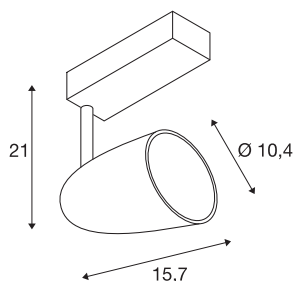

SPOT T LED

wit, 3000K, incl. 3-fasen adapter

De eenvoudige SPOT T onderscheidt zich door zijn simpele uitstraling en door zijn ergonomie, de met een 3-fasen adapter uitgevoerde lamp is met een krachtige led uitgerust.

TECHNISCHE SPECIFICATIES

Art.nr.	1001270
Aantal verschillende lichtopeningen	1
Draai- of kantelbaar	Draai- en zwenkbaar
IP-code	IP 20
Montage	Opbouw
Montagebeschrijving	Plafond,Rail plafond
Primaire nominale spanning	220-240V ~50/60Hz
Veiligheidsklasse	I
Wattage	39 W
Lumen	3100 lm
Lichtkleurtemperatuur	3000 Kelvin
Stralingshoek	24 °
Kleur	wit
CRI	80
LXXBXX gegevens	L70B50
Levensduur	30000 h
Lichtsterkteverdeling	rotatiesymmetrisch
Lichtval	direct
Risk Group	1
Lengte	23 cm
Breedte	10.4 cm
Hoogte	21 cm

Nettogewicht	1.3 kg
Brutogewicht	1.391 kg