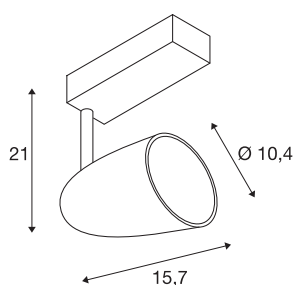

## SPOT T

kolor biały, 3000K, z adapterem 3-fazowym

Lampa SPOT T urzeka prostym wyglądem i przyjemną w dotyku strukturą. Lampa została wyposażona w adapter 3-fazowy i wysokowydajną diodę LED.

## DANE TECHNICZNE

Nr artykułu	1001270
Różne wyjścia światła	1
Obrotowa lub przechylna	Obrotowa i przechylna
Kod IP	IP 20
Montaż	Wersja natynkowa
Szczegóły dotyczące montażu	Wersja sufitowa, Szyna nasufitowa
Pierwotne napięcie znamionowe	220-240V ~50/60Hz
Klasy ochrony	I
Wydajność	39 W
Strumień świetlny	3100 lm
Temperatura barwy światła	3000 Kelvin
Kąt połowiczny rozpraszania	24 °
Kolor	biały
CRI	80
Dane LXXBXX	L70B50
Okres użytkowania	30000 h
Rozkład natężenia oświetlenia	Symetryczne obracanie
Emisja światła	bezpośrednie
Risk Group	1
Długość	23 cm
Szerokość	10.4 cm
Wysokość	21 cm

<b>Waga netto</b>	1.3 kg
<b>Waga brutto</b>	1.391 kg