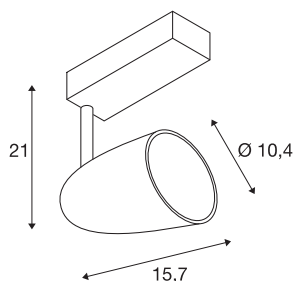

SPOT T

branco, 3000K, incl. adaptador de 3 fases

A simples SPOT T persuade pela sua aparência simples, bem como pelo seu toque. A luminária equipada com um adaptador de 3 fases está equipada com um LED de alta potência.

DADOS TÉCNICOS

Ref. n.º	1001270
Número de diferentes saídas de luz	1
Giratório ou Articulável	Rotativo e giratório
IP Code	IP 20
Montagem	Montagem à superfície
Pormenores da montagem	Teto, Calha de teto
Tensão nominal primária	220-240V ~50/60Hz
Classe de proteção	I
Potência	39 W
Lúmen	3100 lm
Temperatura de cor da luz	3000 Kelvin
Ângulo de feixe	24 °
Cor	branco
CRI	80
Dados LXXBXX	L70B50
Vida útil	30000 h
Distribuição da intensidade luminosa	rotacionalmente simétrico
Saída de luz	direto
Risk Group	1
Comprimento	23 cm
Largura	10.4 cm
Altura	21 cm

Peso líquido	1.3 kg
Peso bruto	1.391 kg