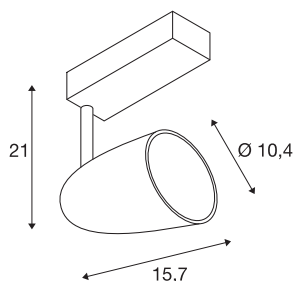

SPOT T

белый, 3000 К, 3-фазн. адаптер в компл.

Светильник SPOT T в лаконичном стиле отличается простой оптикой и дарит приятные тактильные ощущения, он оснащен 3-фазным адаптером и светодиодом высокой мощности.

Технические характеристики

Тов. №	1001270
Количество различных источников света	1
С регулировкой наклона и поворота	С регулировкой угла наклона и возможностью вращения
IP Code	IP 20
Сборка	Накладной
Детали сборки	Потолок, Потолочная шина
Номинальное первичное напряжение	220-240V ~50/60Hz
Класс защиты	I
Мощность	39 W
Световой поток	3100 lm
Цветовая температура	3000 Kelvin
Половинный угол	24 °
Цвет	белый
CRI	80
LXXVXX Данные	L70B50
Срок службы	30000 h
Распределение силы света	с симметрией относительно оси вращения
Световое отверстие	прямой
Risk Group	1
Длина	23 cm
Ширина	10.4 cm

Высота	21 cm
Вес нетто	1.3 kg
вес брутто	1.391 kg