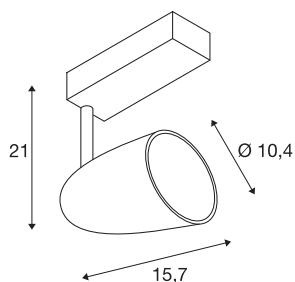

SPOT T

bel, 3000K, vklj. 3-fazni adapter

Svetilka SPOT T ima značilno preprosto obliko, tako z dvo- kot tridimenzionalnega vidika. Opremljena je s trifaznim adapterjem in z eno zmogljivo LED žarnico.

TEHNIČNI PODATKI

Št. art.	1001270
Število različnih svetlobnih rež	1
Vrtljivo ali nagibno	vrtljiva in zasučna
IP koda	IP 20
Montaža	Nadgradnja
Podrobnosti montaže	Strop, Tirnica za strop
Primarna nazivna napetost	220-240V ~50/60Hz
Zaščitni razred	I
El. moč	39 W
Lumini	3100 lm
Barvna temperatura	3000 Kelvin
Kot sevanja	24 °
Barva	bela
CRI	80
LXXBXX podatki	L70B50
Življenjska doba	30000 h
Razporeditev svetilnosti	simetrično vrtenje
Svetenje	neposredno
Risk Group	1
Dolžina	23 cm
Širina	10.4 cm
Višina	21 cm

Neto teža	1.3 kg
Bruto teža	1.391 kg