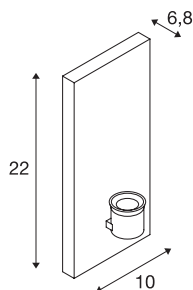

## TECHNICKÁ DATA

Č. výrobku	1001272
Objímka	E27
Počet objímek	1
Kód IP	IP 20
Montáž	Nástavba
Podrobnosti montáže	Stěna
Primární jmenovité napětí	220-240V ~50/60Hz
Třída ochrany	I
Příkon	40 W
Barva	bílá
Šířka	10 cm
Výška	22 cm
Hloubka	6.8 cm
Hmotnost netto	0.483 kg
Celková hmotnost	0.646 kg
BIG WHITE strana	380