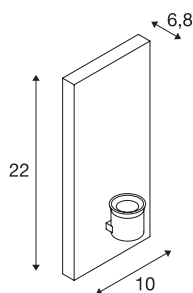

FENDA

WL, Indoor Wandaufbauleuchte, E27, max. 40W, weiß

Die FENDA Basis Wandleuchte aus dem FENDA Mix & Match System ermöglicht eine einfache Kombination mit FENDA Leuchtschirmen, passend zum Ambiente oder mit farbigen Akzenten in aktuellen Trendfarben. Durch den verbauten E27 Sockel ist die Leuchte für LED- und Energiesparleuchtmittel geeignet. Die FENDA Basis Wandleuchte ist fertig für den direkten Anschluss an 230V.

TECHNISCHE DATEN

Art. Nr.	1001272
Fassung	E27
Anzahl Fassungen	1
IP Code	IP 20
Montage	Aufbau
Montagedetails	Wand
Primäre Nennspannung	220-240V ~50/60Hz
Schutzklasse	I
Wattage	40 W
Farbe	weiß
Breite	10 cm
Höhe	22 cm
Tiefe	6.8 cm
Nettogewicht	0.483 kg
Bruttogewicht	0.646 kg
BIG WHITE Seite	380