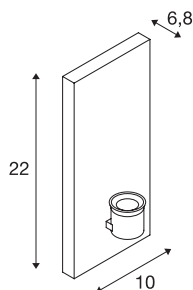

INFORMATIONS TECHNIQUES

Réf.	1001272
Douille	E27
Nombre de douilles	1
Code IP	IP 20
Montage	En saillie
Détails de montage	Applique
Tension nominale primaire	220-240V ~50/60Hz
Classe de protection	I
Puissance en watts	40 W
Coloris	blanc
Largeur	10 cm
Hauteur	22 cm
Profondeur	6.8 cm
Poids net	0.483 kg
Poids brut	0.646 kg
Page du BIG WHITE	380