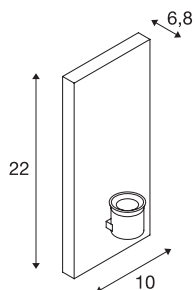

FENDA Basis

WL, lampada da parete per interni, E27, max. 40W, bianca

The FENDA Base from our MIX & MATCH System enables individual combinations with our variously coloured FENDA Lamp Shades. With its built-in E27 holder, the luminaire is suitable for LEDs and energy saving lamps.

DATI TECNICI

Articolo	1001272
Numero di attacchi	1
Codice IP	IP 20
Montaggio	Superficie
Dettagli di montaggio	Parete
Tensione nominale primaria	220-240V ~50/60Hz
Classe isolamento	I
Wattaggio	40 W
Colore	bianco
Larghezza	10 cm
Altezza	22 cm
Profondità	6.8 cm
Peso netto	0.483 kg
Peso lordo	0.646 kg
BIG WHITE pagina	218