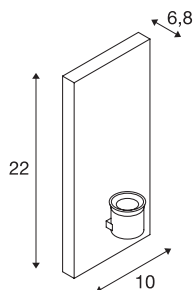

## FENDA Basis

WL, indoor wandopbouwlamp, E27, max. 40W, wit

The FENDA Base from our MIX & MATCH System enables individual combinations with our variously coloured FENDA Lamp Shades. With its built-in E27 holder, the luminaire is suitable for LEDs and energy saving lamps.

## TECHNISCHE SPECIFICATIES

Art.nr.	1001272
Fitting	E27
Aantal fittingen	1
IP-code	IP 20
Montage	Opbouw
Montagebeschrijving	Wand
Primaire nominale spanning	220-240V ~50/60Hz
Veiligheidsklasse	I
Wattage	40 W
Kleur	wit
Breedte	10 cm
Hoogte	22 cm
Diepte	6.8 cm
Nettogewicht	0.483 kg
Brutogewicht	0.646 kg
BIG WHITE pagina	380