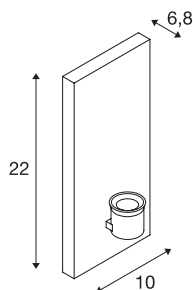

## FENDA Basis

WL, luminária de montagem na parede, E27, máx. 40-W, branco

The FENDA Base from our MIX & MATCH System enables individual combinations with our variously coloured FENDA Lamp Shades. With its built-in E27 holder, the luminaire is suitable for LEDs and energy saving lamps.

## DADOS TÉCNICOS

Ref. n.º	1001272
Número de tomadas	1
IP Code	IP 20
Montagem	Montagem à superfície
Pormenores da montagem	Parede
Tensão nominal primária	220-240V ~50/60Hz
Classe de proteção	I
Potência	40 W
Cor	branco
Largura	10 cm
Altura	22 cm
Profundidade	6.8 cm
Peso líquido	0.483 kg
Peso bruto	0.646 kg
Página BIG WHITE	218