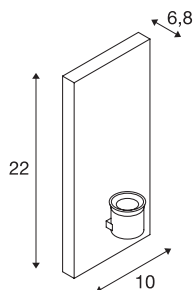

TEHNIČNI PODATKI

Št. art.	1001272
Okov	E27
Število okovov	1
IP koda	IP 20
Montaža	Nadgradnja
Podrobnosti montaže	Stena
Primarna nazivna napetost	220-240V ~50/60Hz
Zaščitni razred	I
El. moč	40 W
Barva	bela
Širina	10 cm
Višina	22 cm
Globina	6.8 cm
Neto teža	0.483 kg
Bruto teža	0.646 kg
BIG WHITE Stran	380