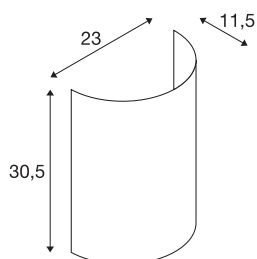

## FENDA

nástěnné stínidlo, polovina, černá

FENDA stínidlo v moderních barvách na základnu nástěnného světla FENDA Basis 1001272

## TECHNICKÁ DATA

Č. výrobku	1001273
Barva	černá
Výstup světla	difúzní
Šířka	23 cm
Výška	30 cm
Hloubka	12 cm
Hmotnost netto	0.25 kg
Celková hmotnost	0.602 kg
BIG WHITE strana	380