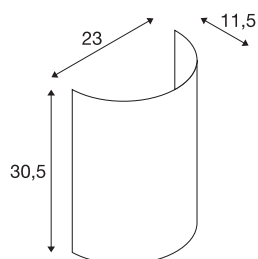

Demi-abat-jour FENDA

noir

Abat-jour FENDA aux couleurs modernes pour l'applique FENDA Basis 1001272

INFORMATIONS TECHNIQUES

N° art.	1001273
Coloris	noir
Faisceau lumineux	diffus
Largeur	23 cm
Hauteur	30 cm
Profondeur	12 cm
Poids net	0.25 kg
Poids brut	0.602 kg
BIG WHITE, page	380