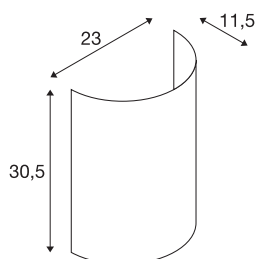

## FENDA

abat jour demi-cercle, intérieur, noir

Abat-jour FENDA aux coloris modernes pour l'applique FENDA Base 1001272

## INFORMATIONS TECHNIQUES

Réf.	1001273
Coloris	noir
Sortie lumineuse	diffus
Largeur	23 cm
Hauteur	30 cm
Profondeur	12 cm
Poids net	0.25 kg
Poids brut	0.602 kg
Page du BIG WHITE	380