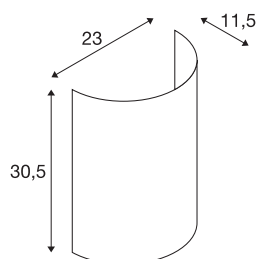

FENDA semi-diffusore

nero

Diffusore FENDA dai colori moderni per la lampada da parete FENDA Basis 1001272

DATI TECNICI

Articolo	1001273
Colore	nero
Emissione	diffusa
Larghezza	23 cm
Altezza	30 cm
Profondità	12 cm
Peso netto	0.25 kg
Peso lordo	0.602 kg
BIG WHITE pagina	380