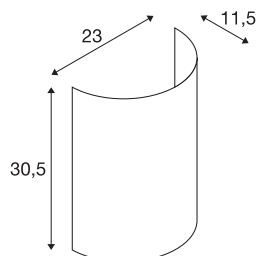

Abajur em meia lua FENDA

preto

Abajur FENDA em cores modernas para a luminária de parede com base FENDA 1001272

DADOS TÉCNICOS

Ref. n.º	1001273
Cor	preto
Saída de luz	difuso
Largura	23 cm
Altura	30 cm
Profundidade	12 cm
Peso líquido	0.25 kg
Peso bruto	0.602 kg
Página BIG WHITE	218