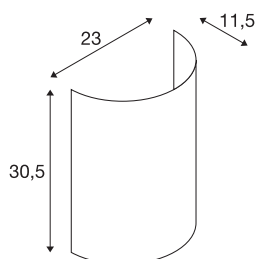

## TEHNIČNI PODATKI

Št. art.	1001273
Barva	črna
Svetenje	razpršeno
Širina	23 cm
Višina	30 cm
Globina	12 cm
Neto teža	0.25 kg
Bruto teža	0.602 kg
BIG WHITE Stran	380