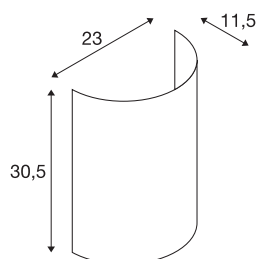

FENDA Halbschirm

schwarz/Kupfer

FENDA Leuchterschirm in modernen Farben für die FENDA Basis Wandleuchte 1001272

TECHNISCHE DATEN

Art. Nr.	1001274
Farbe	kupfer
Breite	23 cm
Höhe	30 cm
Tiefe	12 cm
Nettogewicht	0.256 kg
Bruttogewicht	0.558 kg
BIG WHITE Seite	380