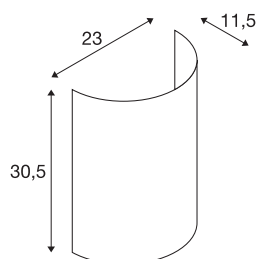

Demi-abat-jour FENDA

noir/cuivre

Abat-jour FENDA aux couleurs modernes pour l'applique FENDA Basis 1001272

INFORMATIONS TECHNIQUES

N° art.	1001274
Coloris	cuivre
Faisceau lumineux	diffus
Largeur	23 cm
Hauteur	30 cm
Profondeur	12 cm
Poids net	0.256 kg
Poids brut	0.558 kg
BIG WHITE, page	380