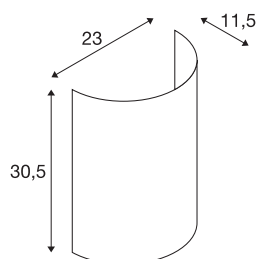

FENDA

abat jour demi-cercle, intérieur, noir/cuivre

Abat-jour FENDA aux coloris modernes pour l'applique FENDA Base 1001272

INFORMATIONS TECHNIQUES

Réf.	1001274
Coloris	cuivre
Sortie lumineuse	diffus
Largeur	23 cm
Hauteur	30 cm
Profondeur	12 cm
Poids net	0.256 kg
Poids brut	0.558 kg
Page du BIG WHITE	380