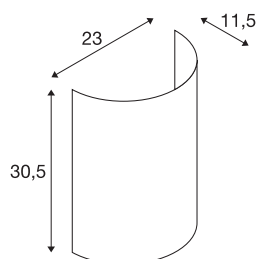

FENDA semi-diffusore

nero/rame

Diffusore FENDA dai colori moderni per la lampada da parete FENDA Basis 1001272

DATI TECNICI

Articolo	1001274
Colore	rame
Emissione	diffusa
Larghezza	23 cm
Altezza	30 cm
Profondità	12 cm
Peso netto	0.256 kg
Peso lordo	0.558 kg
BIG WHITE pagina	218