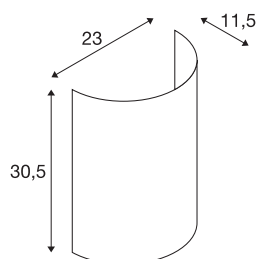

### DATI TECNICI

Articolo	1001274
Colore	rame
Emissione	diffusa
Larghezza	23 cm
Altezza	30 cm
Profondità	12 cm
Peso netto	0.256 kg
Peso lordo	0.558 kg
BIG WHITE pagina	380