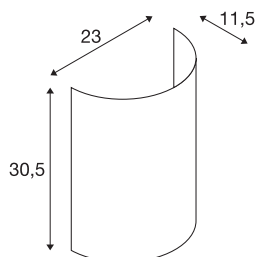

FENDA halv skjerm

sort/kobber

FENDA armaturskjerm i moderne farger til FENDA Basis veggarmatur 1001272

TEKNISKE DATA

Art.nr.	1001274
EL nummer	3224258
Farge	kobber
Lysåpning	diffuse
Bredde	23 cm
Høyde	30 cm
Dybde	12 cm
Nettvekt	0.256 kg
Bruttvekt	0.558 kg
BIG WHITE side	380