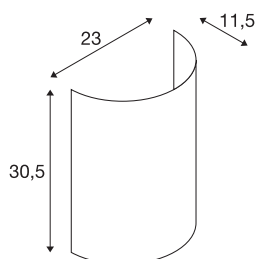

### Технические характеристики

Тов. №	1001274
Цвет	медный
Световое отверстие	рассеянный
Ширина	23 cm
Высота	30 cm
Глубина	12 cm
Вес нетто	0.256 kg
вес брутто	0.558 kg
BIG WHITE Seite	380