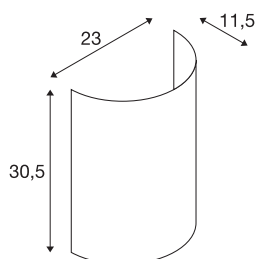

FENDA

stenski senčnik, polovični, črn/baker

FENDA, senčnik svetilke v sodobnih barvah za stensko svetilko FENDA Basis 1001272

TEHNIČNI PODATKI

Št. art.	1001274
Barva	baker
Svetenje	razpršeno
Širina	23 cm
Višina	30 cm
Globina	12 cm
Neto teža	0.256 kg
Bruto teža	0.558 kg
BIG WHITE Stran	380