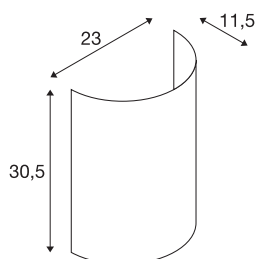

FENDA

nástěnné stínidlo, polovina, bílá

FENDA stínidlo v moderních barvách na základnu nástěnného světla FENDA Basis 1001272

TECHNICKÁ DATA

Č. výrobku	1001275
Barva	bílá
Výstup světla	difúzní
Šířka	23 cm
Výška	30 cm
Hloubka	12 cm
Hmotnost netto	0.215 kg
Celková hmotnost	0.524 kg
BIG WHITE strana	380