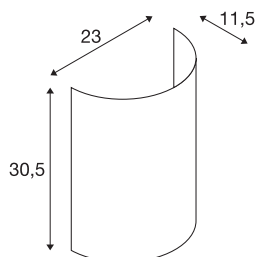

### TEKNISKE DATA

|                |          |
|----------------|----------|
| Art.nr.        | 1001275  |
| EL nummer      | 3224256  |
| Farge          | hvit     |
| Lysåpning      | diffuse  |
| Bredde         | 23 cm    |
| Høyde          | 30 cm    |
| Dybde          | 12 cm    |
| Nettvekt       | 0.215 kg |
| Bruttvekt      | 0.524 kg |
| BIG WHITE side | 380      |