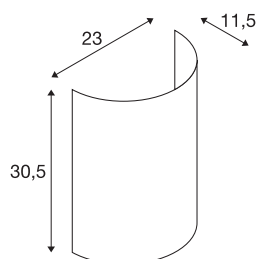

FENDA halve kap

wit

FENDA lampenkap in moderne kleuren voor de FENDA Basis wandlamp 1001272

TECHNISCHE SPECIFICATIES

Art.nr.	1001275
Kleur	wit
Lichtval	diffuus
Breedte	23 cm
Hoogte	30 cm
Diepte	12 cm
Nettogewicht	0.215 kg
Brutogewicht	0.524 kg
BIG WHITE pagina	380