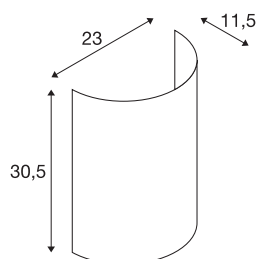

## FENDA abażur półpełny

biały

Abażur FENDA w modnych kolorach do lampy ściennej  
FENDA Basis 1001272

### DANE TECHNICZNE

Nr artykułu	1001275
Kolor	biały
Emisja światła	Światło rozproszone
Szerokość	23 cm
Wysokość	30 cm
Głębokość	12 cm
Waga netto	0.215 kg
Waga brutto	0.524 kg
Strona BIG WHITE	380