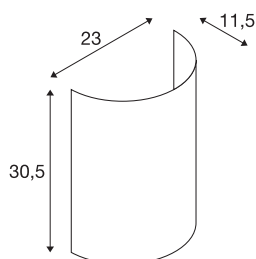

FENDA

nástěnné stínidlo, polovina, béžová

FENDA stínidlo v moderních barvách na základnu nástěnného světla FENDA Basis 1001272

TECHNICKÁ DATA

Č. výrobku	1001276
Barva	běžová
Výstup světla	difúzní
Šířka	23 cm
Výška	30 cm
Hloubka	12 cm
Hmotnost netto	0.263 kg
Celková hmotnost	0.574 kg
BIG WHITE strana	380