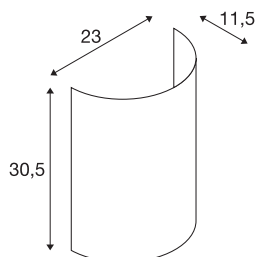

FENDA halv skjerm

beige

FENDA armaturskjerm i moderne farger til FENDA Basis veggarmatur 1001272

TEKNISKE DATA

Art.nr.	1001276
EL nummer	3224255
Farge	beige
Lysåpning	diffuse
Bredde	23 cm
Høyde	30 cm
Dybde	12 cm
Nettvekt	0.263 kg
Bruttvekt	0.574 kg
BIG WHITE side	380