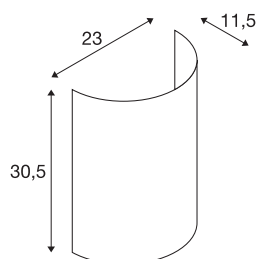

FENDA abażur półpełny

beżowy

Abażur FENDA w modnych kolorach do lampy ściennej
FENDA Basis 1001272

DANE TECHNICZNE

Nr artykułu	1001276
Kolor	beżowy
Emisja światła	Światło rozproszone
Szerokość	23 cm
Wysokość	30 cm
Głębokość	12 cm
Waga netto	0.263 kg
Waga brutto	0.574 kg
Strona BIG WHITE	380