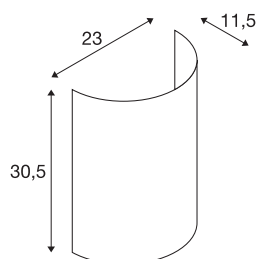

FENDA

abat jour demi-cercle, intérieur, jaune

Abat-jour FENDA coloris modernes pour l'applique FENDA
Base 1001272

INFORMATIONS TECHNIQUES

Réf.	1001277
Code IP	IP20
Montage	En saillie
Détails de montage	Applique avec accessoires
Coloris	jaune
Sortie lumineuse	diffus
Largeur	23 cm
Hauteur	30.5 cm
Profondeur	11.5 cm
Poids net	0.223 kg
Poids brut	0.569 kg