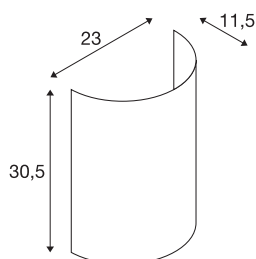

FENDA

abat jour demi-cercle, intérieur, rouge

Abat-jour FENDA coloris modernes pour l'applique FENDA
Base 1001272

INFORMATIONS TECHNIQUES

Réf.	1001279
Code IP	IP20
Montage	En saillie
Détails de montage	Applique avec accessoires
Coloris	rouge
Sortie lumineuse	diffus
Largeur	23 cm
Hauteur	30.5 cm
Profondeur	11.5 cm
Poids net	0.22 kg
Poids brut	0.565 kg