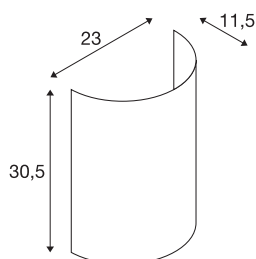

## FENDA

abat jour demi-cercle, intérieur, bleu

Abat-jour FENDA coloris modernes pour l'applique FENDA  
Base 1001272

## INFORMATIONS TECHNIQUES

Réf.	1001281
Code IP	IP20
Montage	En saillie
Coloris	bleu
Sortie lumineuse	diffus
Largeur	23 cm
Hauteur	30.5 cm
Profondeur	11.5 cm
Poids net	0.221 kg
Poids brut	0.567 kg