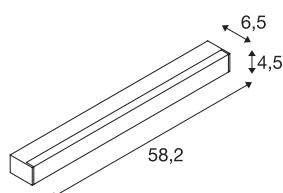

## SIGHT LED

nástěnné a stropní svítidlo, s vypínačem, 600mm, černá

Moderní nástěnné a stropní svítidlo SIGHT je jako stvořené pro přisazenou montáž nebo napájecí lištu. Díky nízkému oslnění a silnému světelnému toku 1490 lumenů představuje toto stropní/nástěnné přisazené svítidlo optimální základní řešení osvětlení. Černé svítidlo zhotovené z hliníku a akrylu působí všude velmi profesionálním dojmem. Díky očekávané životnosti LED přibližně 30 000 hodin je svítidlo SIGHT LED také maximálně udržitelné. Prožijte světlo se značkou SLV, která je již 40 let vaším spolehlivým partnerem pro všechny druhy vnitřních svítidel.

## TECHNICKÁ DATA

Č. výrobku	1001283
Počet různých výstupů světla	1
Kód IP	IP 20
Montáž	Nástavba
Podrobnosti montáže	Strop, Stěna
Primární jmenovité napětí	220-240V ~50/60Hz
Sekundární proud / napětí	700 mA
Třída ochrany	I
Příkon	20 W
Stroboskopický efekt (SVM)	0
Lumen	1490 lm
Teplota barvy světla	3000 Kelvin
Úhel záření	120 °
Barva	černá
CRI	80
UGR ≤	28
Data LXXBXX	L70B50
Životnost	30000 h
Svítilivost	osově symetrické
Výstup světla	přímé
Délka	58.2 cm
Šířka	4.5 cm

## Světelného Zdroje

916371	
--------	---

Výška	6.5 cm
Hmotnost netto	1.152 kg
Celková hmotnost	1.409 kg
BIG WHITE strana	431