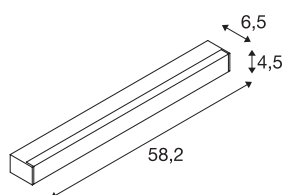

## TECHNISCHE DATEN

|                                       |                   |
|---------------------------------------|-------------------|
| Art. Nr.                              | 1001283           |
| Anzahl unterschiedliche Lichtauslässe | 1                 |
| IP Code                               | IP 20             |
| Montage                               | Aufbau            |
| Montagedetails                        | Decke,Wand        |
| Primäre Nennspannung                  | 220-240V ~50/60Hz |
| Sekundär Strom / Spannung             | 700 mA            |
| Schutzklasse                          | I                 |
| Wattage                               | 20 W              |
| Stroboskop-Effekt (SVM)               | 0                 |
| Lumen                                 | 1490 lm           |
| Lichtfarbtemperatur                   | 3000 Kelvin       |
| Abstrahlwinkel                        | 120 °             |
| Farbe                                 | schwarz           |
| CRI                                   | 80                |
| UGR ≤                                 | 28                |
| LXXBXX Daten                          | L70B50            |
| Lebensdauer                           | 30000 h           |
| Lichtstärkeverteilung                 | axensymmetrisch   |
| Lichtaustritt                         | direkt            |
| Länge                                 | 58.2 cm           |
| Breite                                | 4.5 cm            |

## Lichtquelle

|        |   |
|--------|---|
| 916371 |  |
|--------|---|

|                 |          |
|-----------------|----------|
| Höhe            | 6.5 cm   |
| Nettogewicht    | 1.152 kg |
| Bruttogewicht   | 1.409 kg |
| BIG WHITE Seite | 431      |